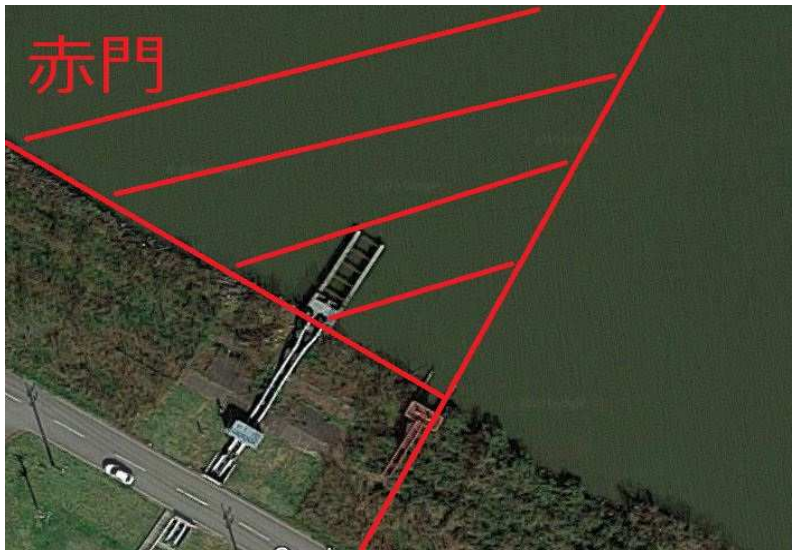

※赤色は今回の禁止エリア  
※黄色は元来の禁止エリア

# 馬踏川

# 小深見川

選手の皆さんより貴重なご意見を承りましたので6月開催の大会を資源保護の為、禁止エリアを設けます。

- ※赤門より北エリア禁止(赤門と対岸ポンプを線引き)
- ※東部承水路東岸側禁止(赤門対岸ポンプから馬場目川河口)
- ※全ての流入河川禁止(河口がベンドする残存湖側を線引き)
- ※トリ島禁止
- ※アシ島禁止