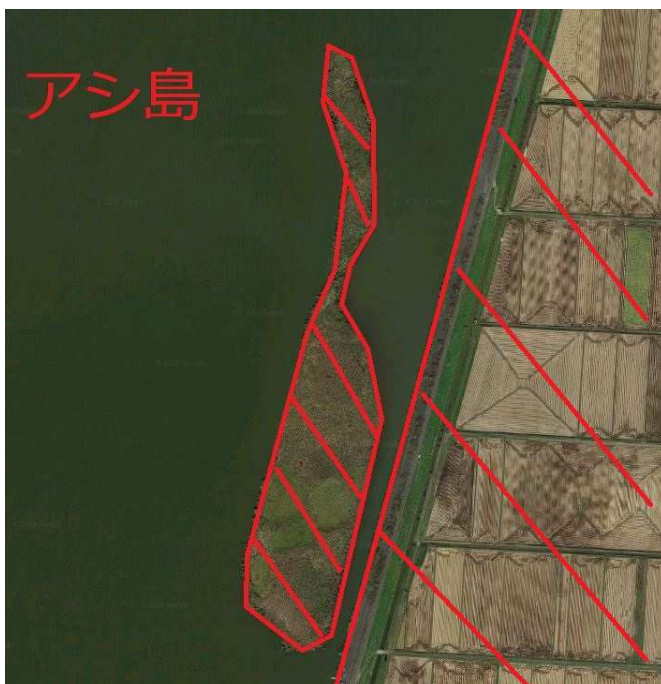

※赤色は今回の禁止エリア  
※黄色は元来の禁止エリア

# 馬踏川

# 小深見川

選手の皆さんより貴重なご意見を承りましたので6月開催の大会を資源保護の為、禁止エリアを設けます。

- ※赤門より北エリア禁止(赤門と対岸ポンプを線引き)
- ※東部承水路東岸側禁止(赤門対岸ポンプから馬場目川河口)
- ※全ての流入河川禁止(河口がベンドする残存湖側を線引き)
- ※トリ島禁止
- ※アシ島禁止