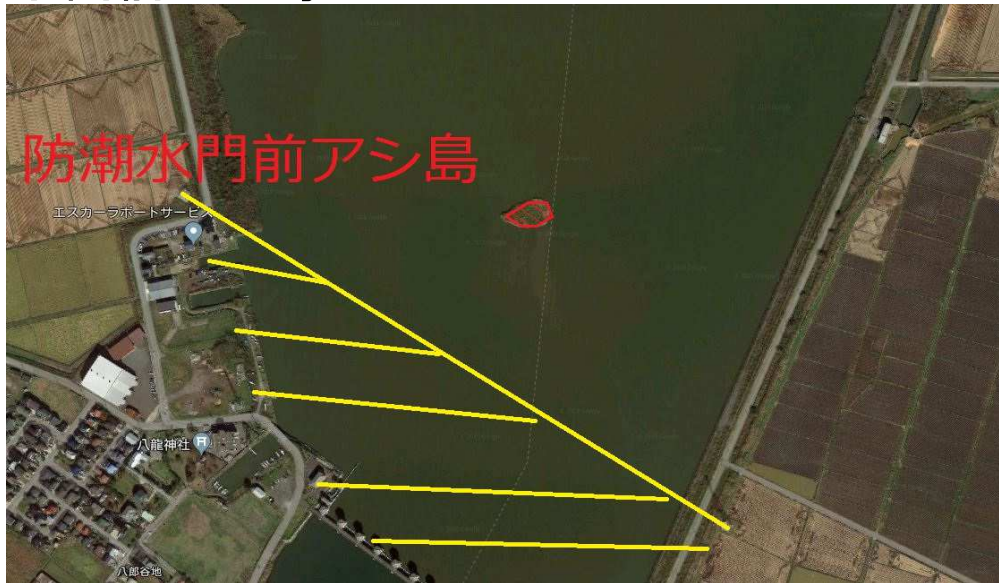

※赤色は今回の禁止エリア  
※黄色は元来の禁止エリア

# 馬踏川

# 小深見川

選手の皆さんより貴重なご意見を承りましたので6月開催の大会を資源保護の為、禁止エリアを設けます。

- ※赤門より北エリア禁止(赤門と対岸ポンプを線引き)
- ※東部承水路東岸側禁止(赤門対岸ポンプから馬場目川河口)
- ※全ての流入河川禁止(河口がベンドする残存湖側を線引き)
- ※トリ島禁止
- ※アシ島禁止