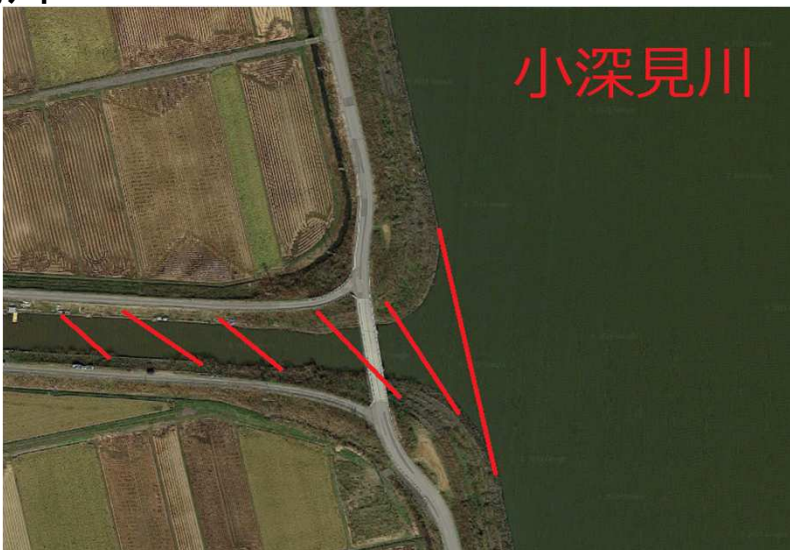

※赤色は今回の禁止エリア  
※黄色は元来の禁止エリア

# 馬踏川

# 小深見川

選手の皆さんより貴重なご意見を承りましたので6月開催の大会を資源保護の為、禁止エリアを設けます。

- ※赤門より北エリア禁止(赤門と対岸ポンプを線引き)
- ※東部承水路東岸側禁止(赤門対岸ポンプから馬場目川河口)
- ※全ての流入河川禁止(河口がベンドする残存湖側を線引き)
- ※トリ島禁止
- ※アシ島禁止