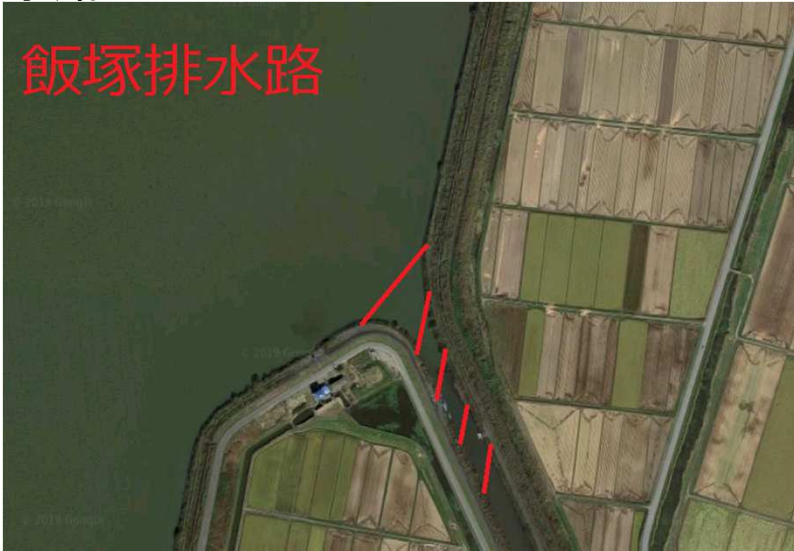

※赤色は今回の禁止エリア  
※黄色は元来の禁止エリア

# 馬踏川

# 小深見川

選手の皆さんより貴重なご意見を承りましたので6月開催の大会を資源保護の為、禁止エリアを設けます。

- ※赤門より北エリア禁止(赤門と対岸ポンプを線引き)
- ※東部承水路東岸側禁止(赤門対岸ポンプから馬場目川河口)
- ※全ての流入河川禁止(河口がベンドする残存湖側を線引き)
- ※トリ島禁止
- ※アシ島禁止